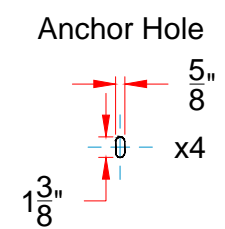

A TPW-331EGS BASE DETAIL
 CL = Center Line

B TPW-331EGS CONDUIT DETAIL

- CABINET TO CABINET CONDUIT █
- COMMUNICATIONS CONDUIT █
- ELECTRICAL CONDUIT 110V █

TPW-331-EGS
 TURNSTILE BASE
 CONDUIT AND ANCHOR
 DETAIL